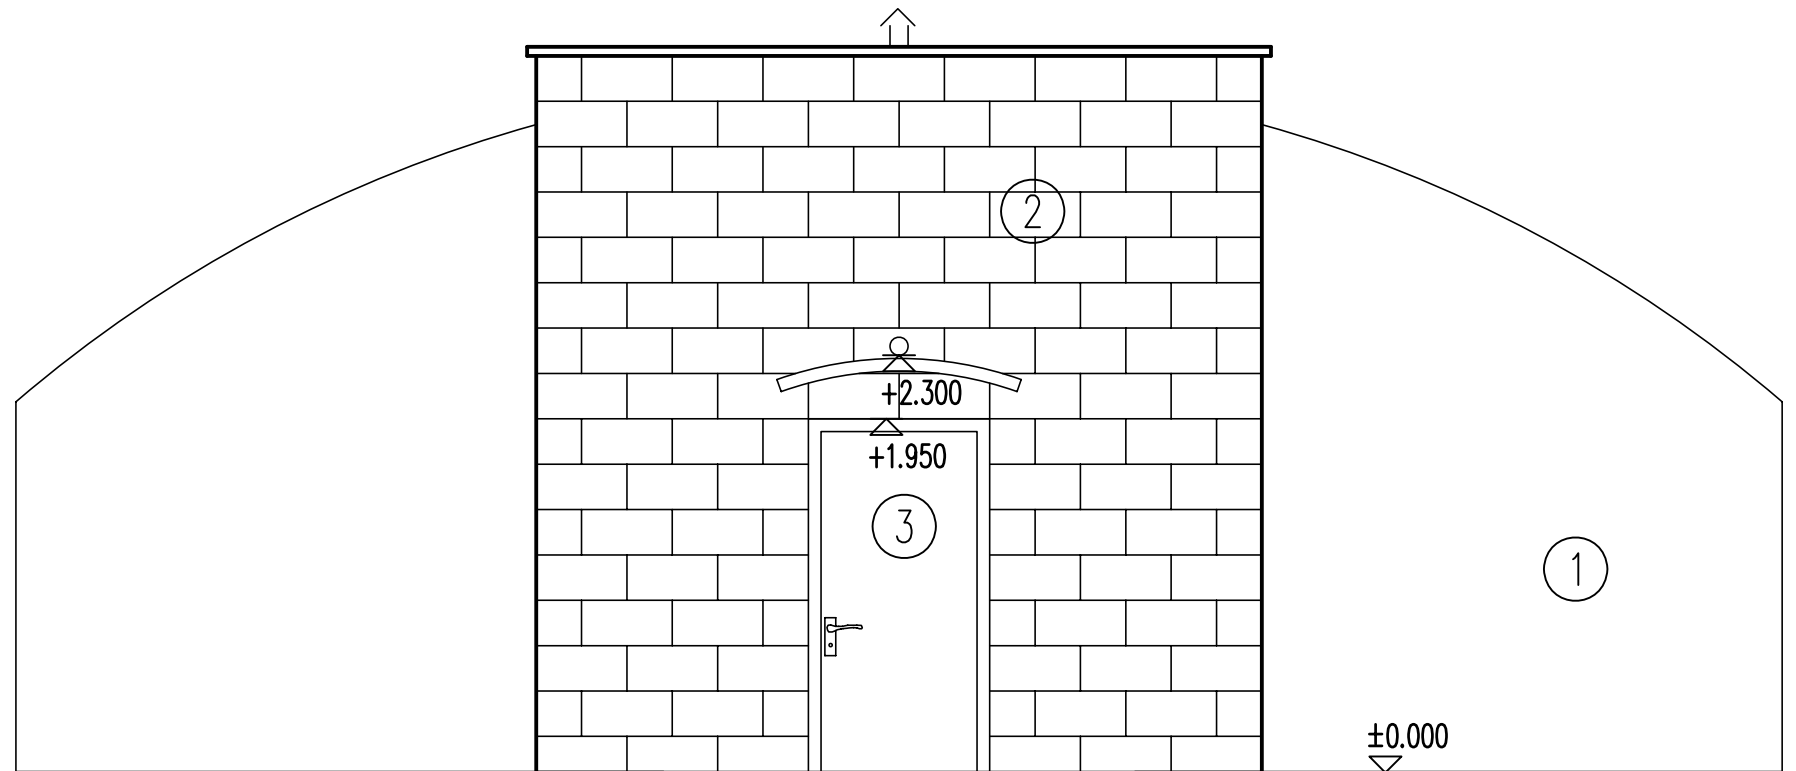

ŘEZ VODOROVNÝ

POHLED ČELNÍ

LEGENDA

- ① TERÉN
- ② OBKLAD Z KLINKERŮ
- ③ DŘEVĚNÉ VCHODOVÉ DVEŘE

MALÝ PROJEKT

STAVBA: RODINNÝ DŮM		 <small>Martánské nám. 62, 686 01 Uh. Hradětě tel./fax: 572 570 616, www.dumprojekt.cz</small>		
OBJEKT: VINNÝ SKLEP "ATBET"				
HL.PROJEKTANT	ING.R.HANÁČEK	OBEC:	FORMÁT	2A4
ZODP.PROJEKTANT	ING.R.HANÁČEK		DATUM	
VYPRACOVAL	ING.R.HANÁČEK	INVESTOR :	STUPEŇ PD	STUDIE
KRESLIL			ZAKÁZKA ČÍSLO	
DRUH PROJEKTU : ARCHITEKTONICKÉ A STAVEBNÍ ŘEŠENÍ			ARCHIVNÍ ČÍSLO	
PŘEDMĚT VÝKRESU: POHLED ČELNÍ			MĚŘÍTKO - -	ČÍS. VÝK. 02
			KÓTOVANÉ V mm	