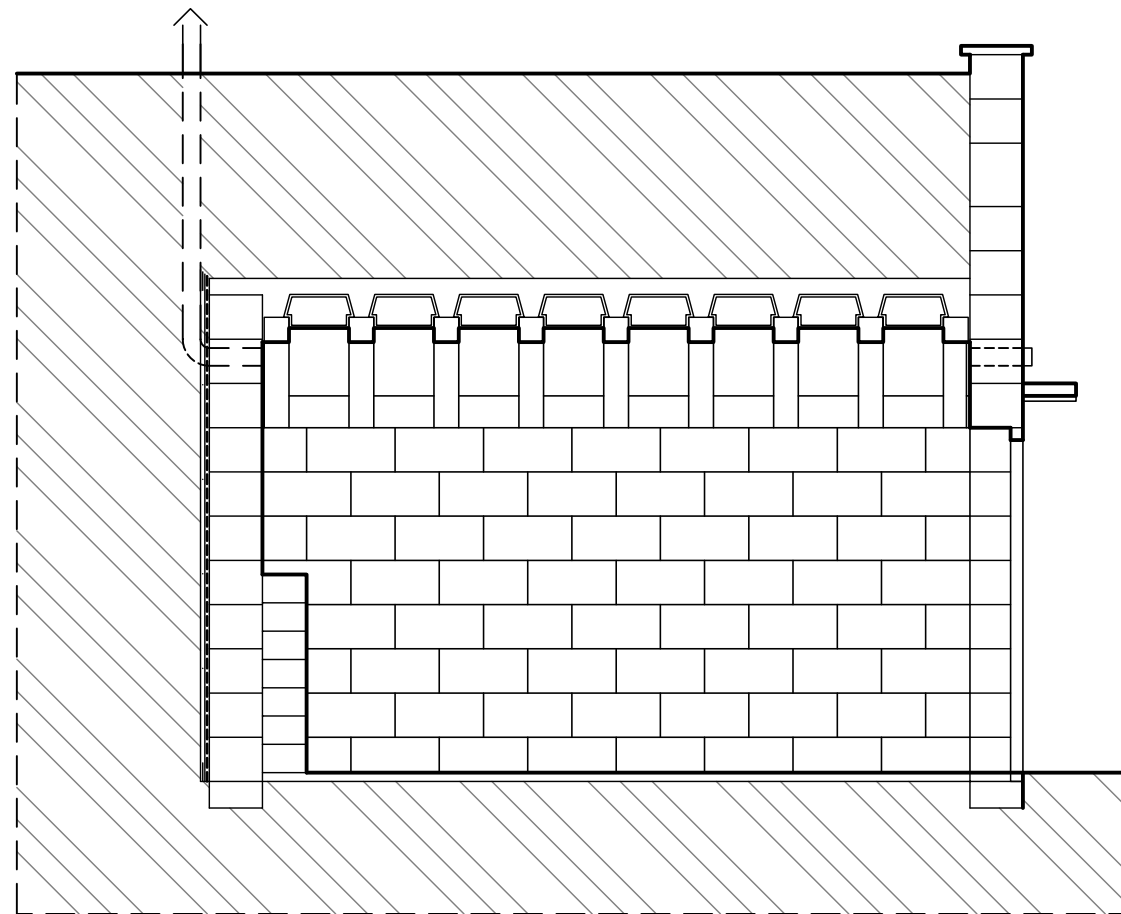

ŘEZ VODOROVNÝ

POHLED ČELNÍ

LEGENDA

- ① TERÉN
- ② OBKLAD Z KLINKERŮ
- ③ DŘEVĚNÉ VCHODOVÉ DVEŘE

MALÝ PROJEKT

STAVBA: RODINNÝ DŮM		 <small>Martánské nám. 62, 686 01 Uh. Hradětě tel./fax: 572 570 616, www.dumprojekt.cz</small>		
OBJEKT: VINNÝ SKLEP "ATBET"				
HL.PROJEKTANT	ING.R.HANÁČEK	OBEC:	FORMÁT	2A4
ZODP.PROJEKTANT	ING.R.HANÁČEK		DATUM	
VYPRACOVAL	ING.R.HANÁČEK	INVESTOR :	STUPEŇ PD	STUDIE
KRESLIL			ZAKÁZKA ČÍSLO	
DRUH PROJEKTU : ARCHITEKTONICKÉ A STAVEBNÍ ŘEŠENÍ			ARCHIVNÍ ČÍSLO	
PŘEDMĚT VÝKRESU: POHLED ČELNÍ			MĚŘÍTKO - -	ČÍS. VÝK. 02
			KÓTOVANÉ V mm	