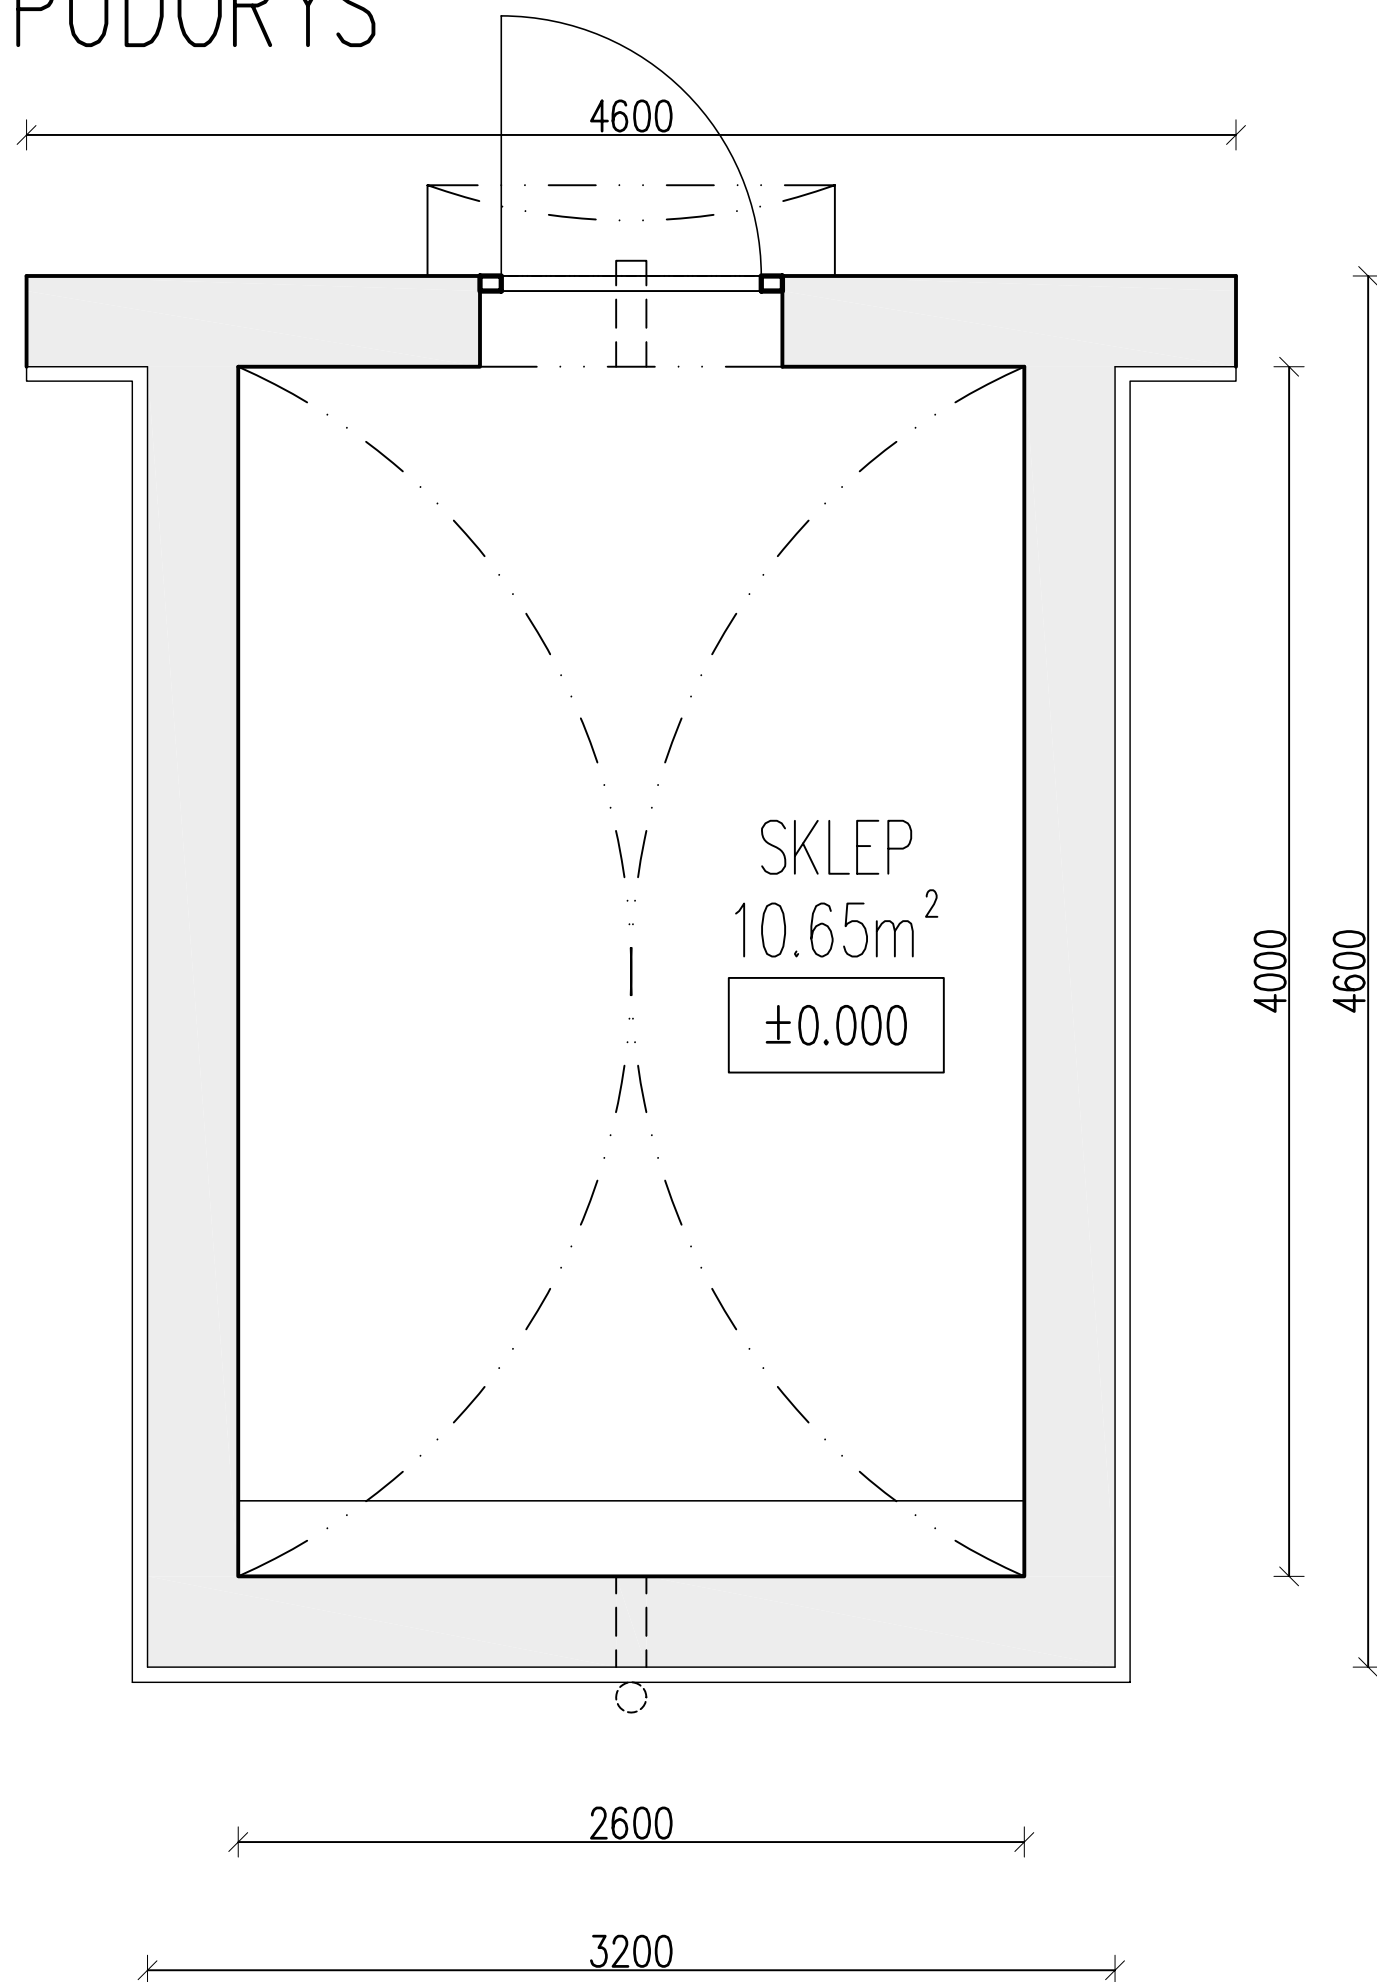

PŮDORYS

ŘEZ PŘÍČNÝ

MALÝ PROJEKT

STAVBA:	RODINNÝ DŮM		 <small>Martánské nám. 62, 686 01 Uh. Hradětě tel./fax: 572 570 616, www.dumprojekt.cz</small>	
OBJEKT:	VINNÝ SKLEP "ATBET"			
HL.PROJEKTANT	ING.R.HANÁČEK	OBEC:	FORMÁT	2A4
ZODP.PROJEKTANT	ING.R.HANÁČEK	INVESTOR :	DATUM	
VYPRACOVAL	ING.R.HANÁČEK		STUPEŇ PD	STUDIE
KRESLIL			ZAKÁZKA ČÍSLO	
DRUH PROJEKTU :	ARCHITEKTONICKÉ A STAVEBNÍ ŘEŠENÍ		ARCHIVNÍ ČÍSLO	
PŘEDMĚT VÝKRESU:	PŮDORYSY, ŘEZ		MĚŘITKO	- -
			KÓTOVANÉ V mm	Čís. VÝK. 01