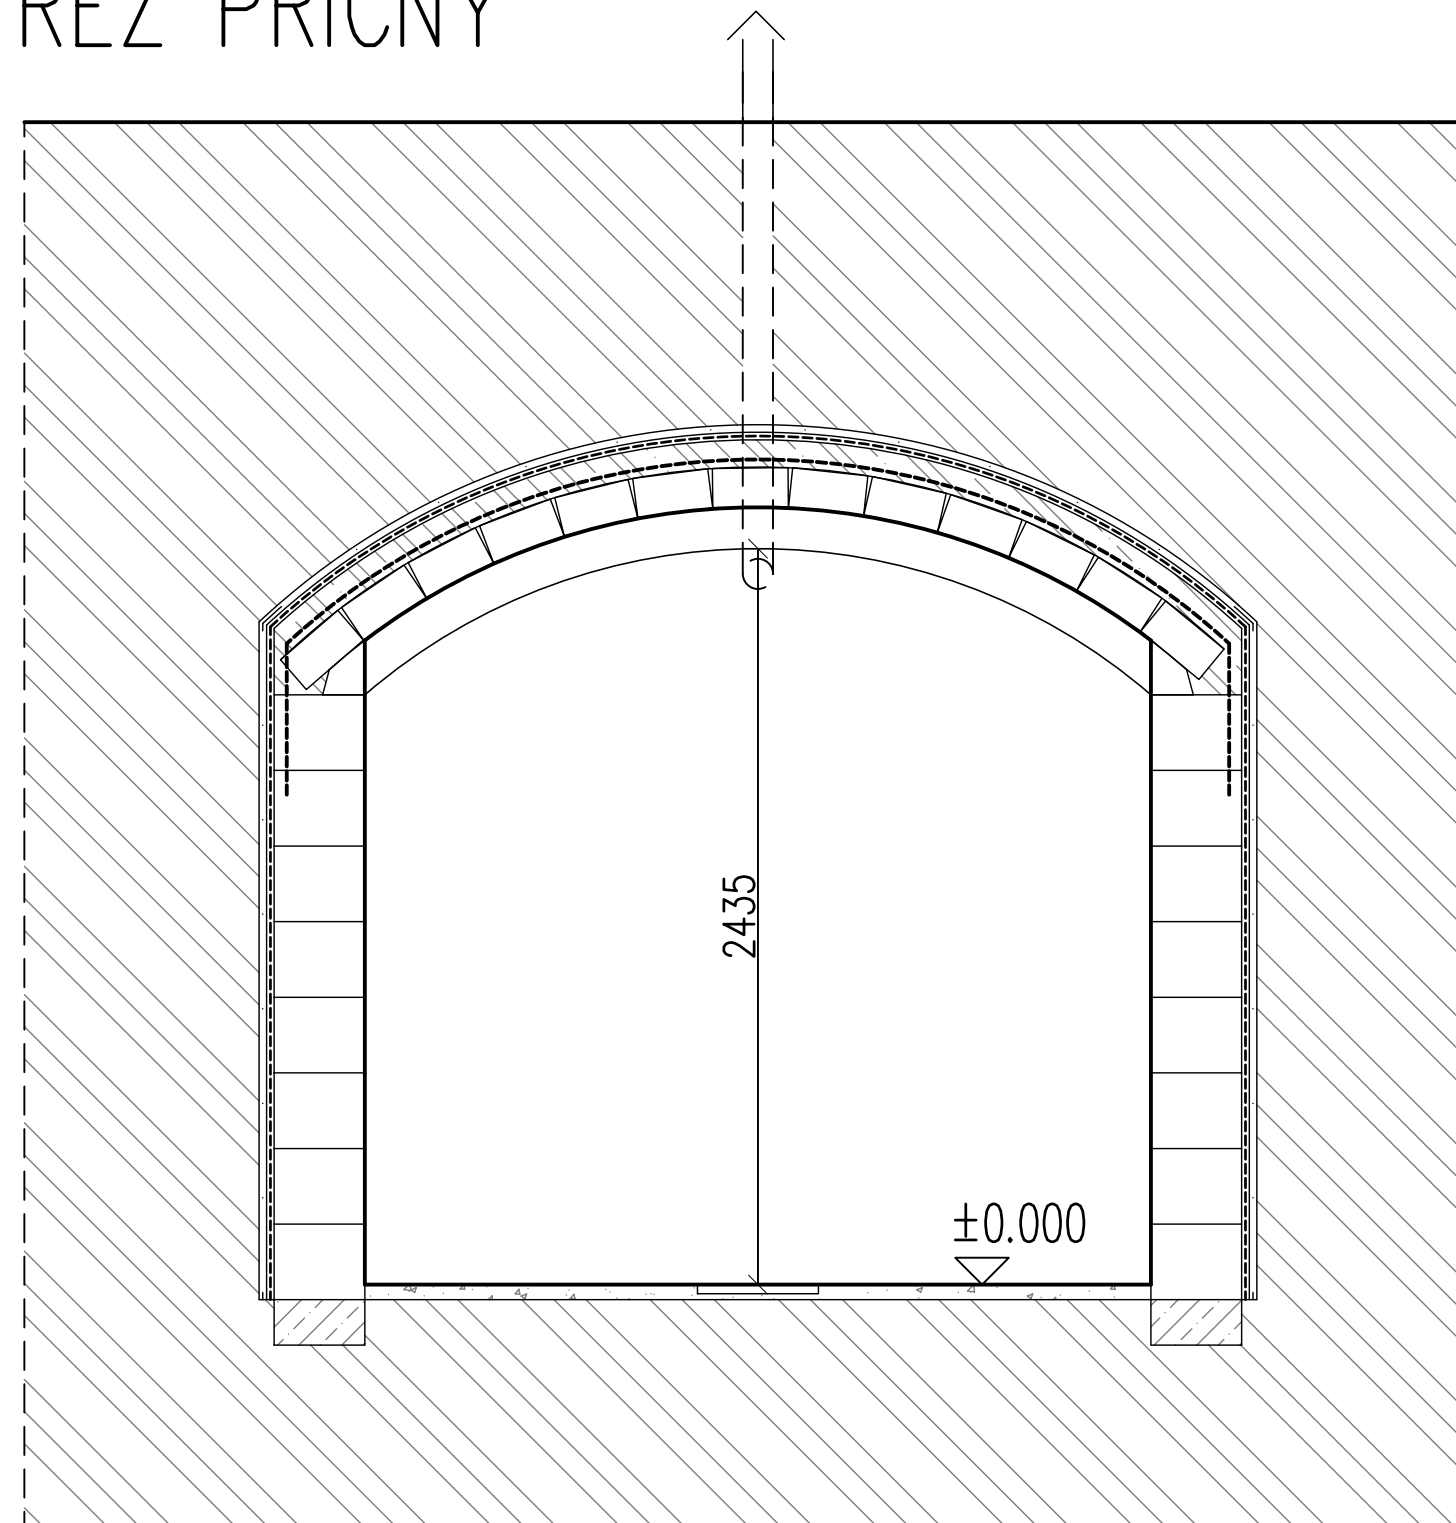

PŮDORYS

ŘEZ PŘÍČNÝ

MALÝ PROJEKT

STAVBA:	RODINNÝ DŮM		 <small>Martánské nám. 62, 686 01 Uh. Hradětě tel./fax: 572 570 616, www.dumprojekt.cz</small>	
OBJEKT:	VINNÝ SKLEP "ATBET"			
HL.PROJEKTANT	ING.R.HANÁČEK	OBEC:	FORMÁT	2A4
ZODP.PROJEKTANT	ING.R.HANÁČEK	INVESTOR :	DATUM	
VYPRACOVAL	ING.R.HANÁČEK		STUPEŇ PD	STUDIE
KRESLIL			ZAKÁZKA ČÍSLO	
DRUH PROJEKTU :	ARCHITEKTONICKÉ A STAVEBNÍ ŘEŠENÍ		ARCHIVNÍ ČÍSLO	
PŘEDMĚT VÝKRESU:	PŮDORYSY, ŘEZ		MĚŘITKO	- -
			KÓTOVANÉ V mm	Čís. VÝK. 01