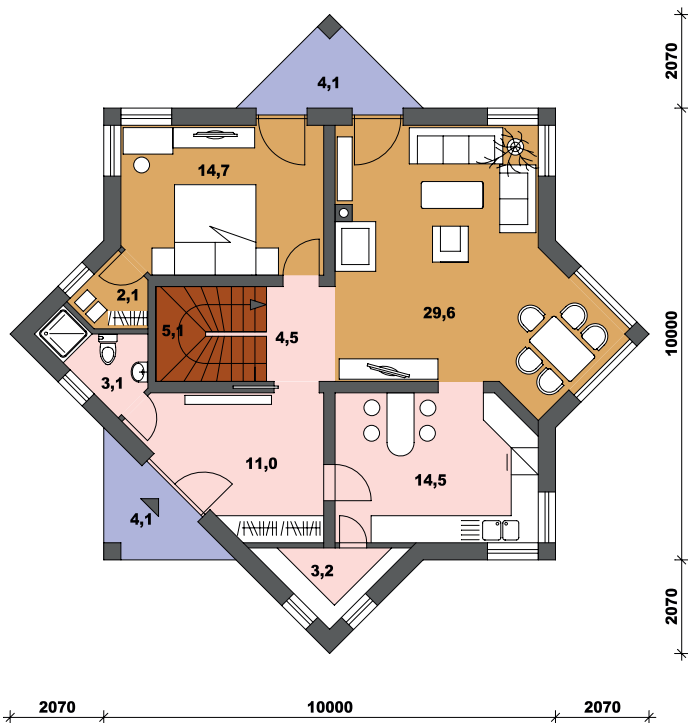

půdorys přízemí

půdorys poschodí

pohled čelní

pohled zadní

pohled boční levý

pohled boční pravý

Smaragd 102

obytná plocha 101,7 m²
užitná plocha přízemí 91,9 m²
užitná plocha poschodí 82,3 m²
užitná plocha celkem 174,2 m²
výška hřebene + 8,28 m
počet osob 4-6
počet místností 5
orientace na světové strany
zastavěná plocha 117,2 m²