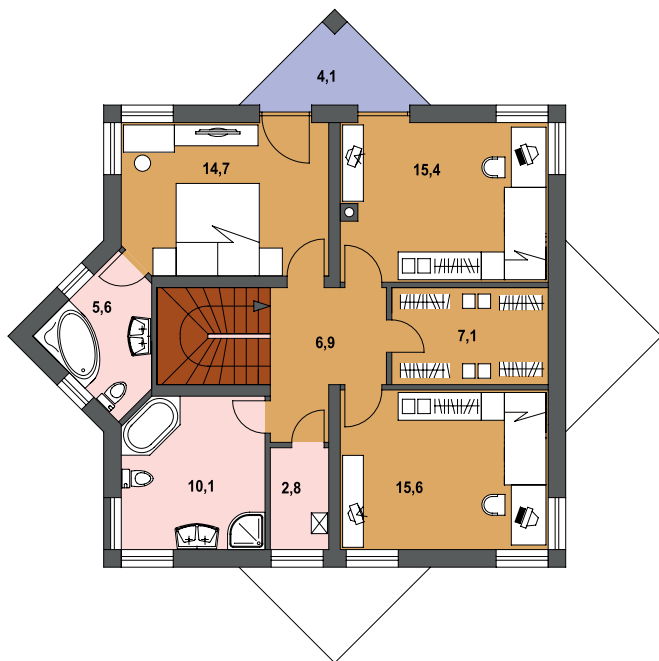

půdorys přízemí

půdorys poschodí

pohled čelní

pohled zadní

pohled boční levý

pohled boční pravý

Smaragd 102

obytná plocha 101,7 m²
užitná plocha přízemí 91,9 m²
užitná plocha poschodí 82,3 m²
užitná plocha celkem 174,2 m²
výška hřebene + 8,28 m
počet osob 4-6
počet místností 5
orientace na světové strany
zastavěná plocha 117,2 m²