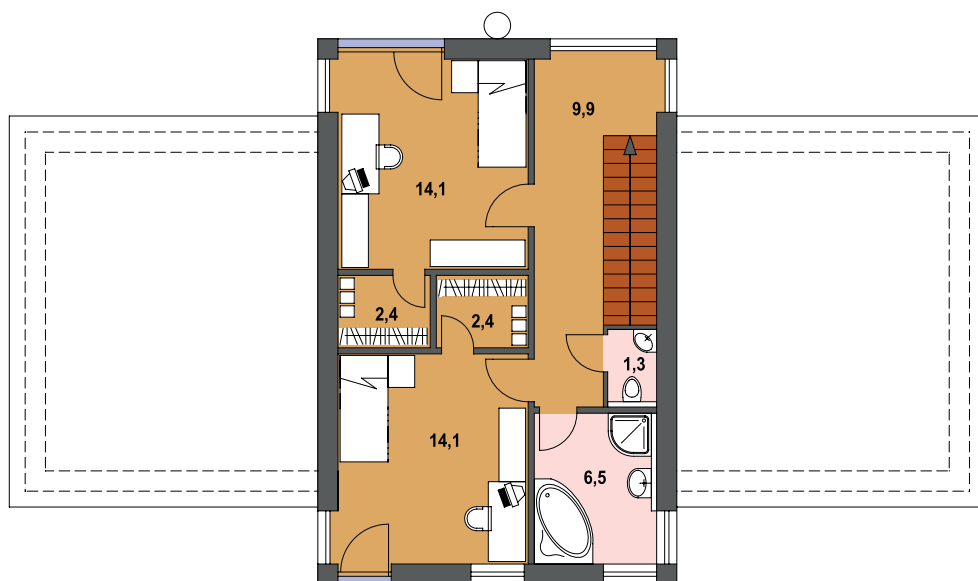

## půdorys přízemí

## půdorys poschodí

## pohled zadní

## Tyrkys 93

obytná plocha 92,5 m<sup>2</sup>  
užitná plocha přízemí 117,5 m<sup>2</sup>  
užitná plocha poschodí 50,7 m<sup>2</sup>  
užitná plocha celkem 168,2 m<sup>2</sup>  
výška hřebene + 7,48 m  
počet osob 4  
počet místností 4  
orientace na světové strany  
zastavěná plocha 143,3 m<sup>2</sup>