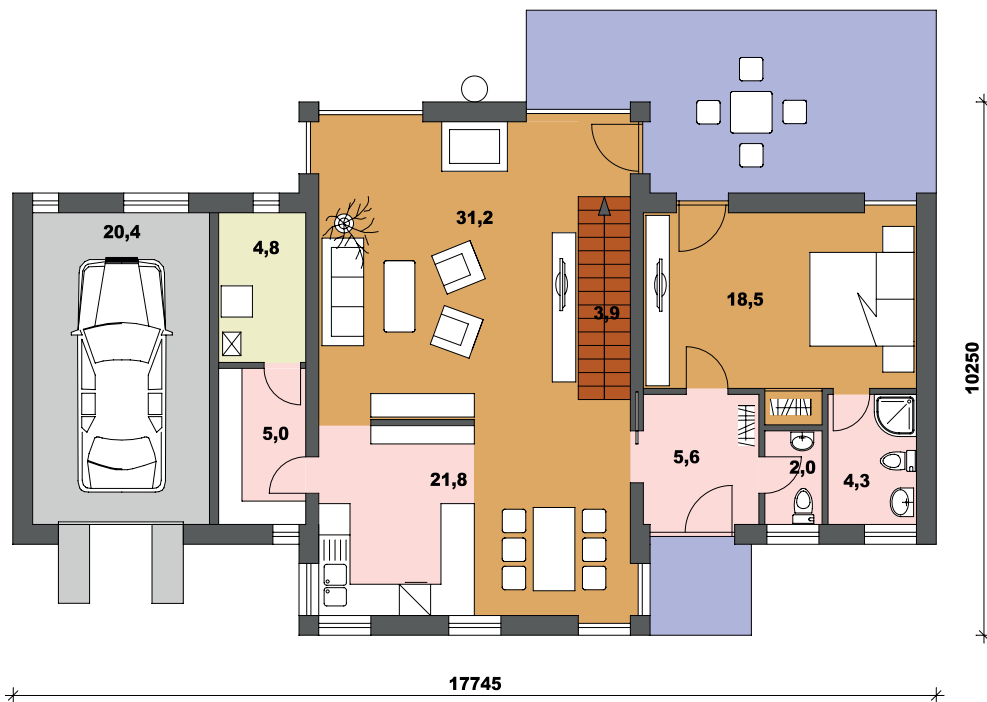

## půdorys přízemí

## půdorys poschodí

## pohled zadní

## Tyrkys 93

obytná plocha 92,5 m<sup>2</sup>  
užitná plocha přízemí 117,5 m<sup>2</sup>  
užitná plocha poschodí 50,7 m<sup>2</sup>  
užitná plocha celkem 168,2 m<sup>2</sup>  
výška hřebene + 7,48 m  
počet osob 4  
počet místností 4  
orientace na světové strany  
zastavěná plocha 143,3 m<sup>2</sup>